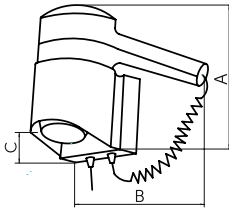

HDYR 120C

dimensional drawing

HDYR 100
HDYR 150

HDYR 100A

HDYR 120B

HDYR 120C

product information

	HDYR				
	100	150	100A	120B	120C
Rated Power (W)	1000	1500	1350	1200	1200
Current (A)	4.3	6.8	5.8	5.5	5.5
IP Rating	IP24	IP24	N/A	N/A	N/A
LCD Display	No	Yes	No	No	Yes
Shaver Socket	Yes	Yes	No	Yes	No
Air Speed (m/s)	15	15	10	13	13

dimensions

	100	150	100A	120B	120C
A	205	205	180	158	153
B	580	580	195	206	210
C	110	110	108	97	91
D	270	270			
Weight (kg)	2.9	2.9	0.7	0.8	1.5

Dimensions in mm.