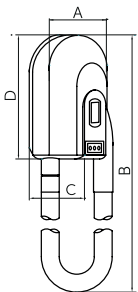

HDYR 120C

dimensional drawing

HDYR 100
HDYR 150

HDYR 100A

HDYR 120B

HDYR 120C

product information

	HDYR				
	100	150	100A	120B	120C
Rated Power (W)	1000	1500	1350	1200	1200
Current (A)	4.3	6.8	5.8	5.5	5.5
IP Rating	IP24	IP24	N/A	N/A	N/A
LCD Display	No	Yes	No	No	Yes
Shaver Socket	Yes	Yes	No	Yes	No
Air Speed (m/s)	15	15	10	13	13

dimensions

	100	150	100A	120B	120C
A	205	205	180	158	153
B	580	580	195	206	210
C	110	110	108	97	91
D	270	270			
Weight (kg)	2.9	2.9	0.7	0.8	1.5

Dimensions in mm.