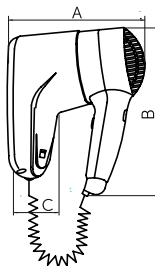

HDYR 120C

dimensional drawing

HDYR 100
HDYR 150

HDYR 100A

HDYR 120B

HDYR 120C

product information

	HDYR				
	100	150	100A	120B	120C
Rated Power (W)	1000	1500	1350	1200	1200
Current (A)	4.3	6.8	5.8	5.5	5.5
IP Rating	IP24	IP24	N/A	N/A	N/A
LCD Display	No	Yes	No	No	Yes
Shaver Socket	Yes	Yes	No	Yes	No
Air Speed (m/s)	15	15	10	13	13

dimensions

	100	150	100A	120B	120C
A	205	205	180	158	153
B	580	580	195	206	210
C	110	110	108	97	91
D	270	270			
Weight (kg)	2.9	2.9	0.7	0.8	1.5

Dimensions in mm.