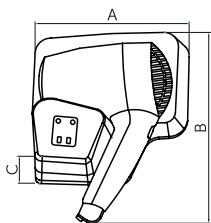

HDYR 120C

dimensional drawing

HDYR 100
HDYR 150

HDYR 100A

HDYR 120B

HDYR 120C

product information

	HDYR				
	100	150	100A	120B	120C
Rated Power (W)	1000	1500	1350	1200	1200
Current (A)	4.3	6.8	5.8	5.5	5.5
IP Rating	IP24	IP24	N/A	N/A	N/A
LCD Display	No	Yes	No	No	Yes
Shaver Socket	Yes	Yes	No	Yes	No
Air Speed (m/s)	15	15	10	13	13

dimensions

	100	150	100A	120B	120C
A	205	205	180	158	153
B	580	580	195	206	210
C	110	110	108	97	91
D	270	270			
Weight (kg)	2.9	2.9	0.7	0.8	1.5

Dimensions in mm.