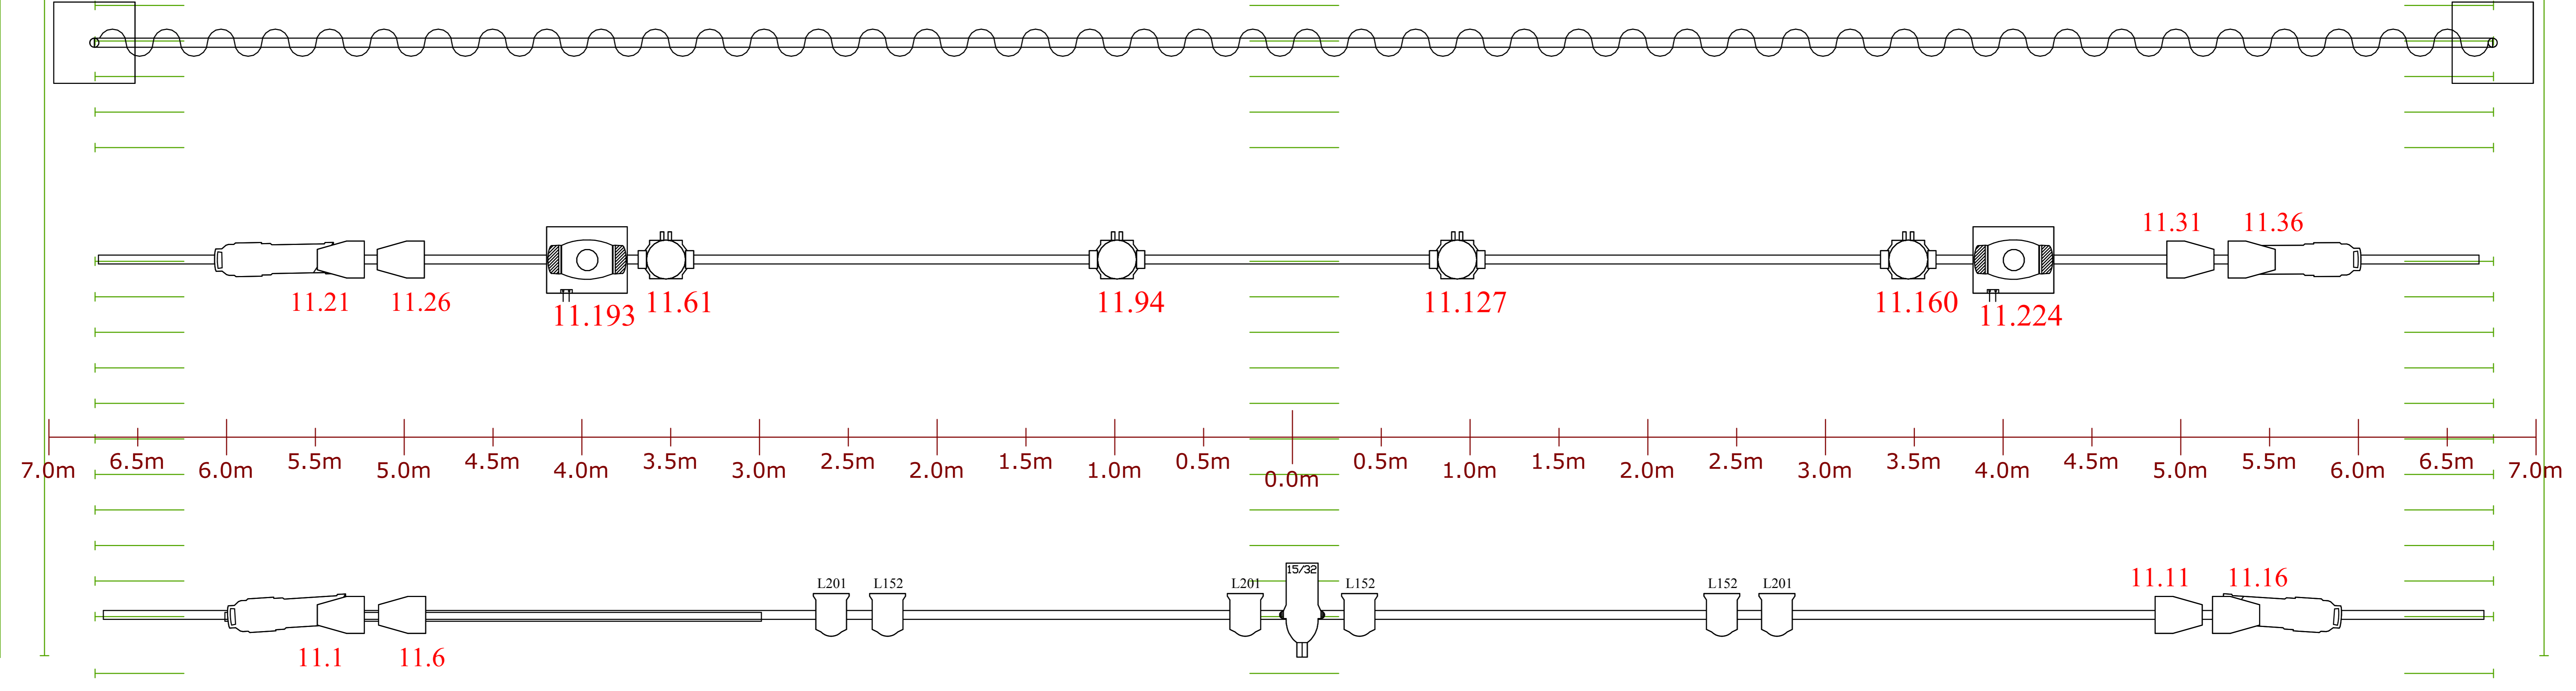

Comedy 2 bar

Please note non dim numbers here

Key	
SL 15/35	 1
SPX 15/35	 4
Cantata F 1.2KW	 12
Cheuvet r1 wash	 4
Mac 700	 2
S4 Coloursource par	 8

CW 16 tab track
CW 15 BRD

CW 12 LX 2
CW 11 LEGS
CW 10 BRD

CW 6 BRD

CW 4 LEGS

CW 2 LX 1

Key	
S4 19	 19°
S4 26	 26°
S4 36	 36°
S4 lustr 2 26	 26°
S4 lustr 2 36	 36°
S4 par	
CCT Freble (tab warmers)	