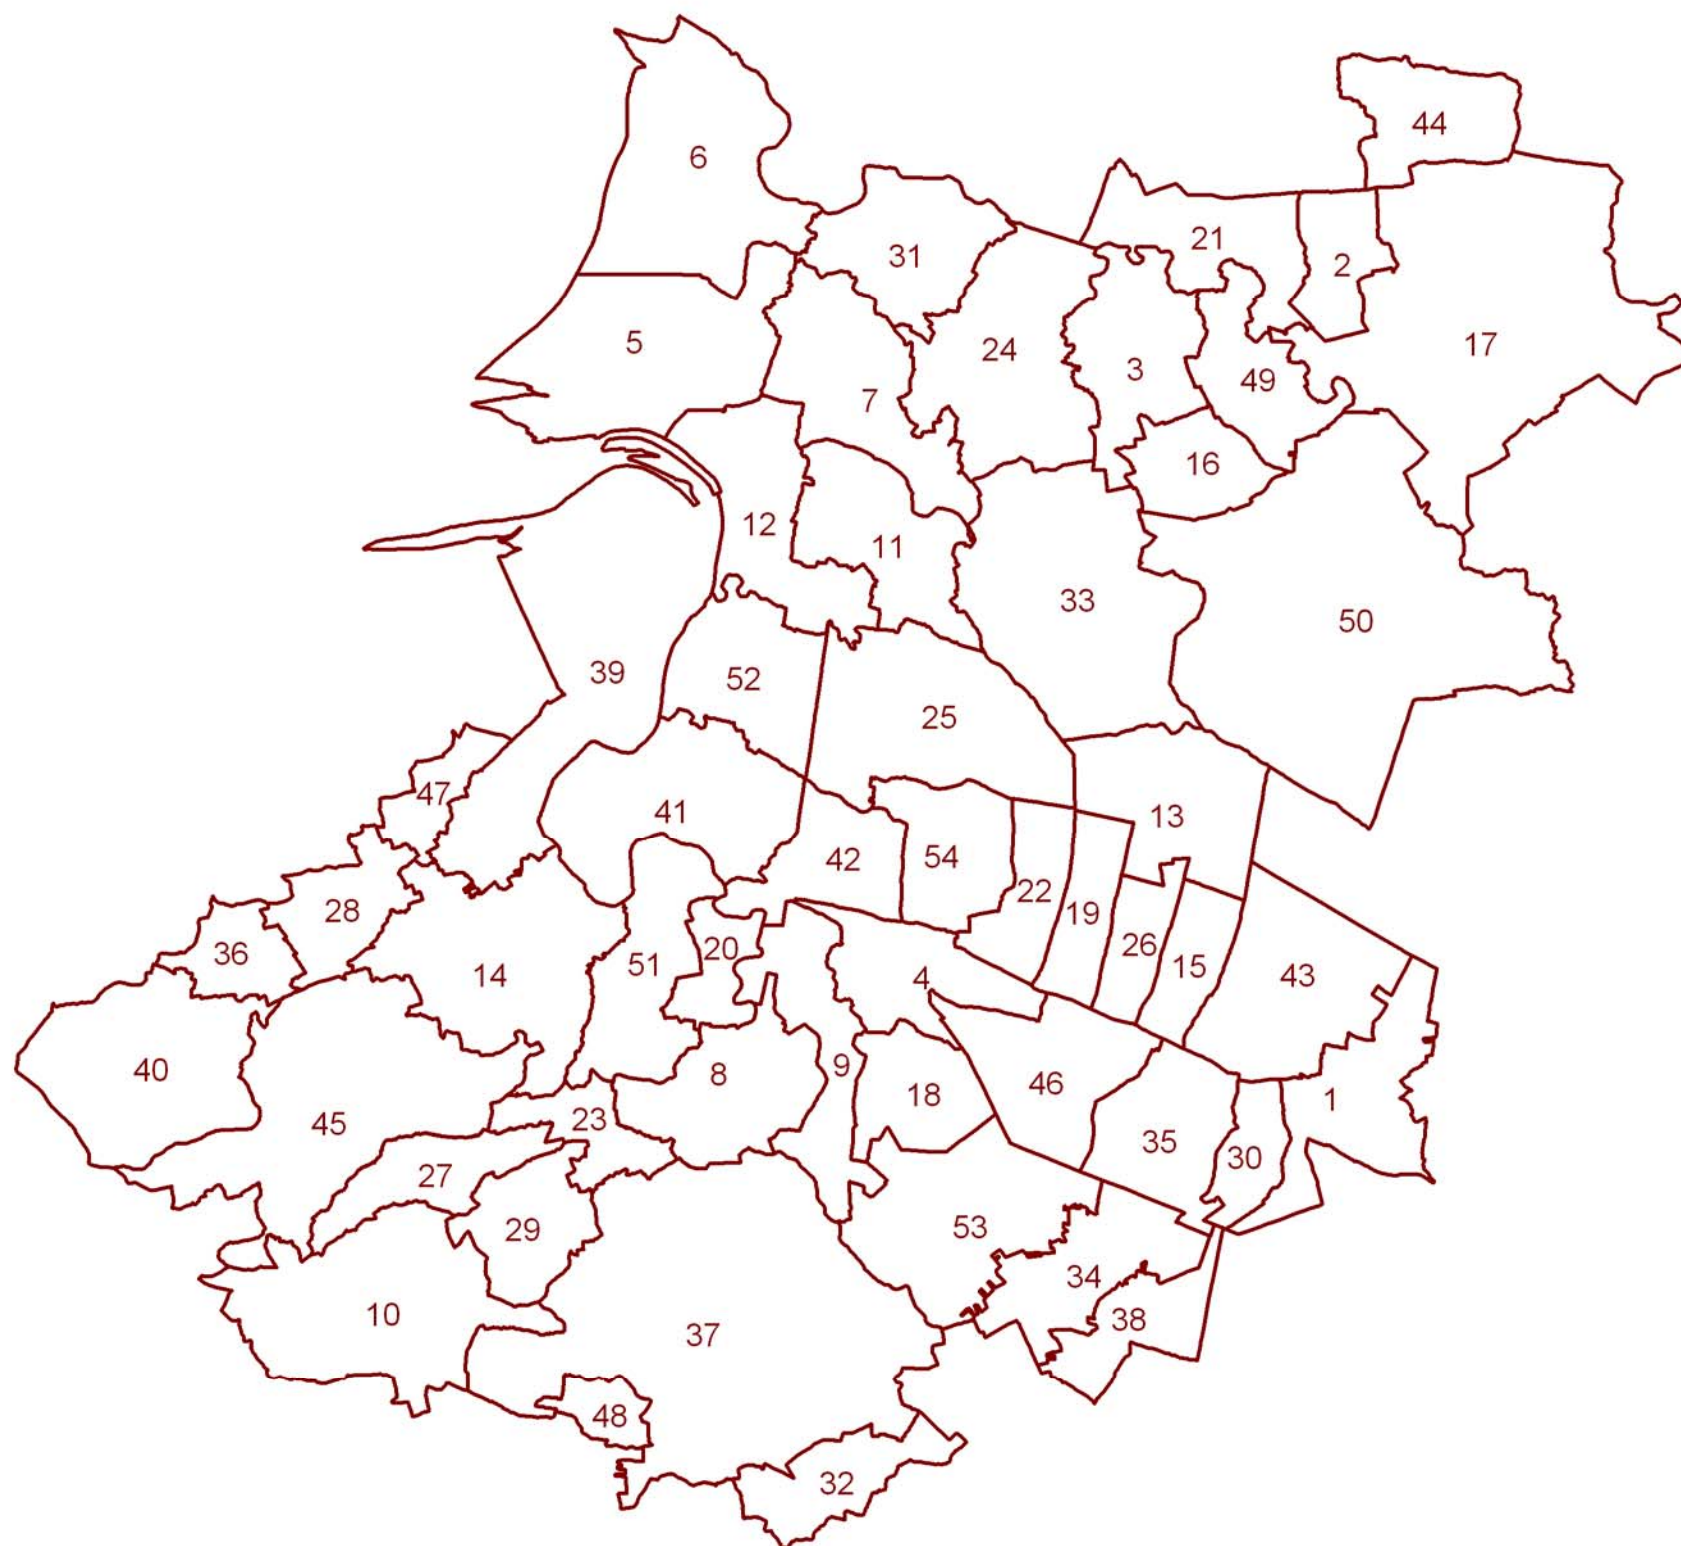

Parishes in Sedgemoor

- 1 Ashcott CP
- 2 Axbridge CP
- 3 Badgworth CP
- 4 Bawdrip CP
- 5 Berrow CP
- 6 Brean CP
- 7 Brent Knoll CP
- 8 Bridgwater CP
- 9 Bridgwater without CP
- 10 Broomfield CP
- 11 Burnham without CP
- 12 Burnham-on-Sea and Highbridge CP
- 13 Burtle CP
- 14 Cannington CP
- 15 Catcott CP
- 16 Chapel Allerton CP
- 17 Cheddar CP
- 18 Chedzoy CP
- 19 Chilton Polden CP
- 20 Chilton Trinity CP
- 21 Compton Bishop CP
- 22 Cossington CP
- 23 Durleigh CP
- 24 East Brent CP
- 25 East Huntspill CP
- 26 Edington CP
- 27 Enmore CP
- 28 Fiddington CP
- 29 Goathurst CP
- 30 Greinton CP
- 31 Lympsham CP
- 32 Lyng CP
- 33 Mark CP
- 34 Middlezoy CP
- 35 Moorlinch CP
- 36 Nether Stowey CP
- 37 North Petherton CP
- 38 Othery CP
- 39 Otterhampton CP
- 40 Over Stowey CP
- 41 Pawlett CP
- 42 Puriton CP
- 43 Shapwick CP
- 44 Shipham CP
- 45 Spaxton CP
- 46 Stawell CP
- 47 Stockland Bristol CP
- 48 Thurloxton CP
- 49 Weare CP
- 50 Wedmore CP
- 51 Wembdon CP
- 52 West Huntspill CP
- 53 Westonzoyland CP
- 54 Woolavington CP